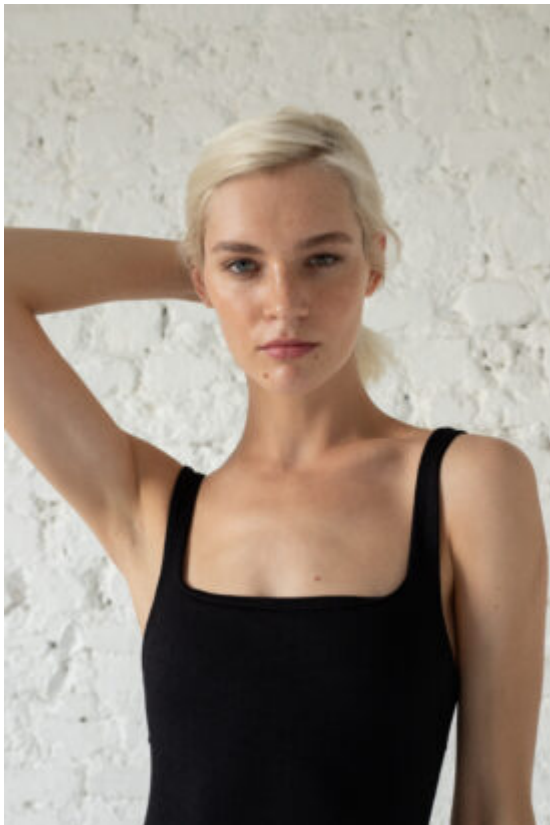

# TRUE MODELS

**Liliya Abraimova**

178 | 80 / 62 / 89 / 38 | Blond / Blue Green